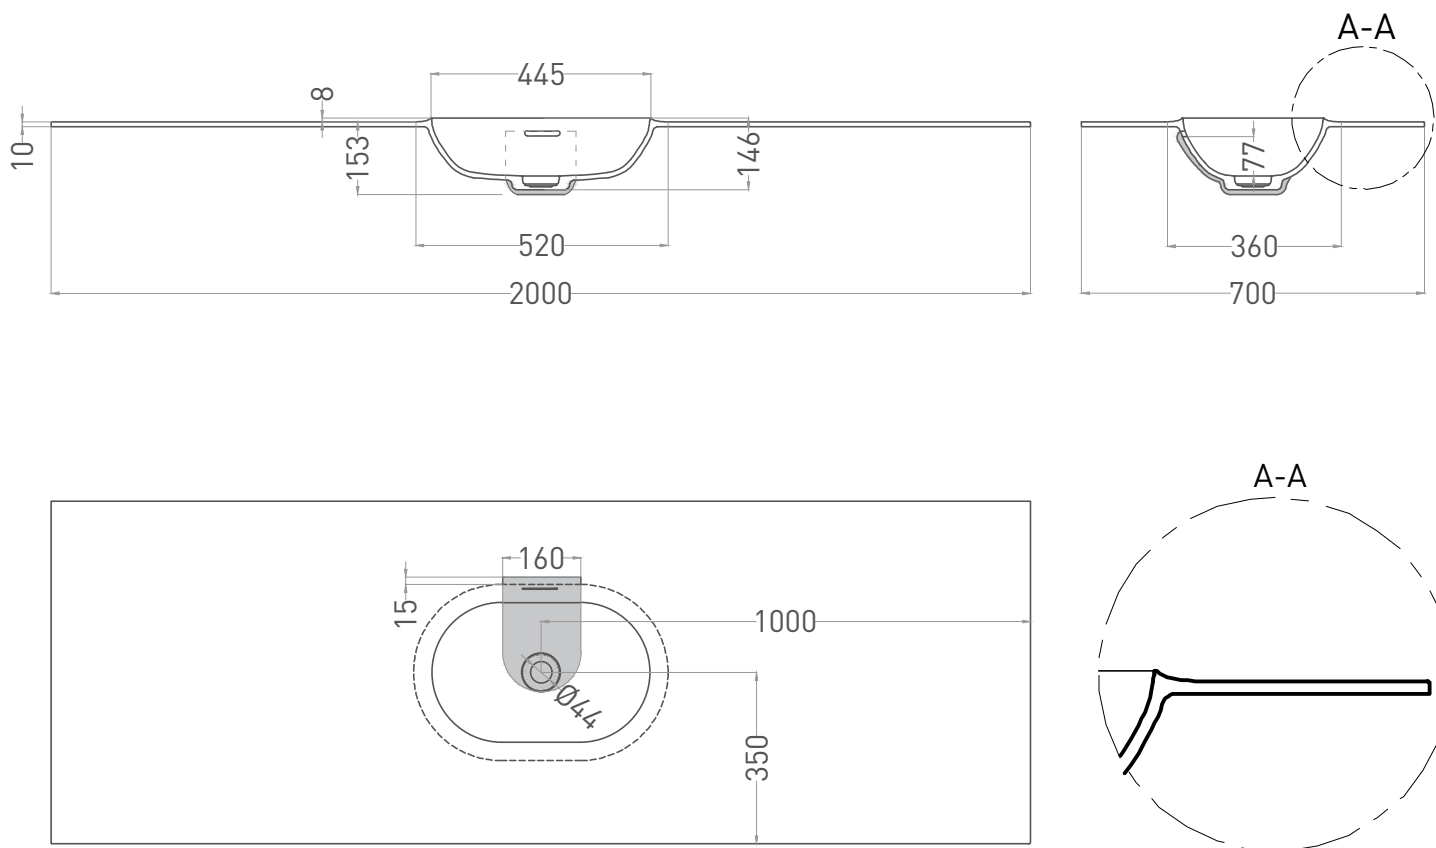

ONDA EDGE OVAL

РАКОВИНА СТОЛЕШНИЦА 14022041MN

Дизайн: Salini SRL

salini
L'ANIMA DELL'ACQUA

Размеры: 600-3000 x 400-700 x 153 мм

Вес нетто / брутто: 27,5 / 33,6 кг

Материал: S-Stone

Покрытие: матовое

Цвет: RAL / белый

Комплектация: раковина без отверстия под смеситель, донный клапан

Требуемый смеситель: на раковину / настенный

Гарантия: 10 лет

Производство: Италия / Россия

Тип монтажа: подвесной

*Отверстие под смеситель заказывается отдельно.

Salini SRL

20122 Italia, Milano, Largo Ildefonso Schuster, 1

info@salini-srl.com

www.salini-srl.com

© Salini SRL - All rights reserved

Все права защищены. Несанкционированное копирование, публикация, полное или частичное воспроизведение запрещены.