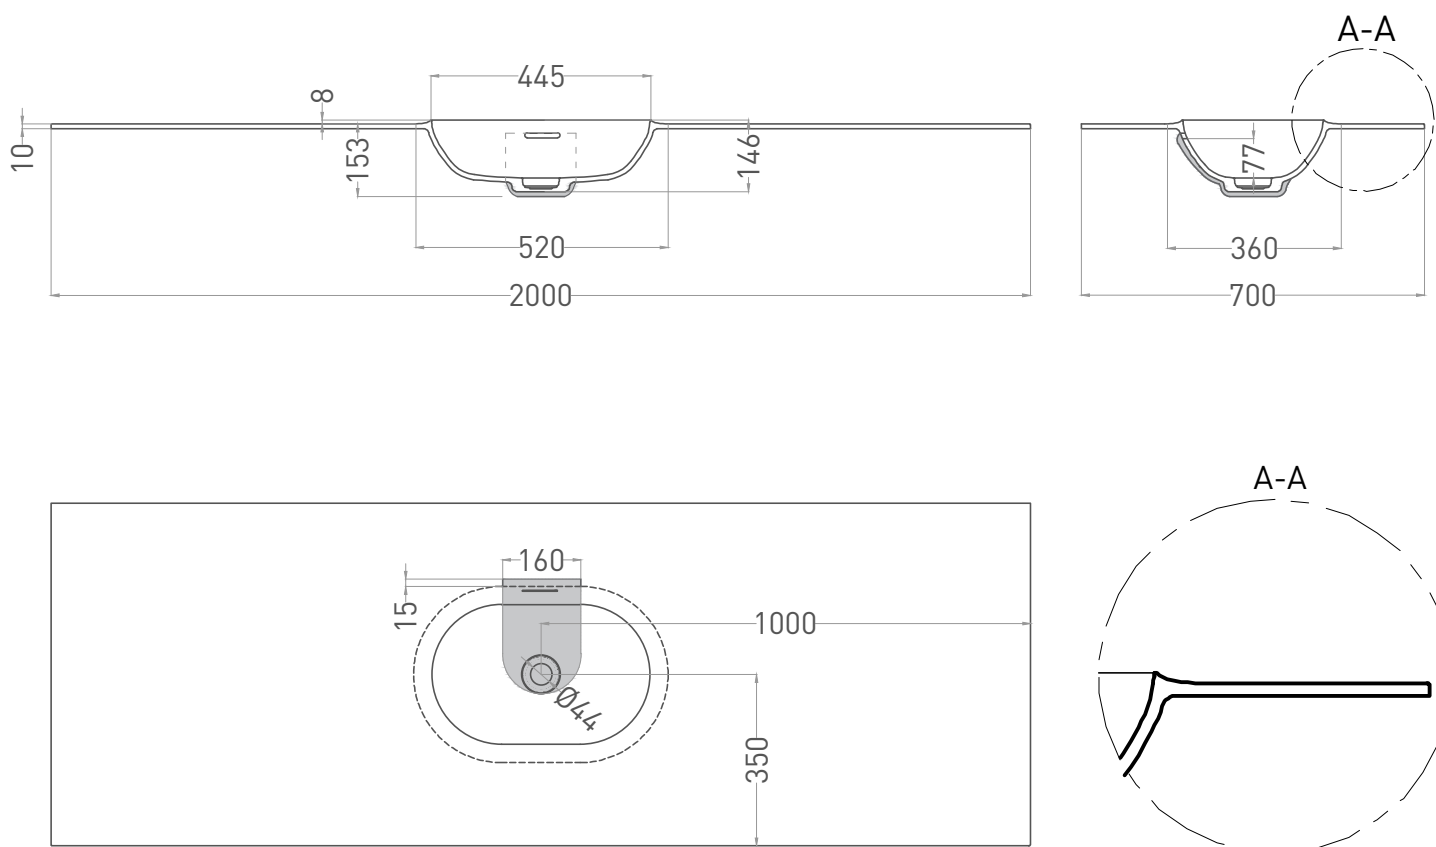

ONDA EDGE OVAL

РАКОВИНА СТОЛЕШНИЦА 14021041GN

Дизайн: Salini SRL

salini
L'ANIMA DELL'ACQUA

Размеры: 600-3000 x 400-700 x 153 мм

Материал: S-Sense

Покрытие: глянцевое

Цвет: RAL / белый

Комплектация: раковина без отверстия под смеситель,
донный клапан

Требуемый смеситель: на раковину / настенный

Гарантия: 10 лет

Производство: Италия / Россия

Тип монтажа: подвесной

*Отверстие под смеситель заказывается отдельно.

ONDA EDGE OVAL

РАКОВИНА СТОЛЕШНИЦА 14022041MN

Дизайн: Salini SRL

salini
L'ANIMA DELL'ACQUA

Размеры: 600-3000 x 400-700 x 153 мм

Вес нетто / брутто: 27,5 / 33,6 кг

Материал: S-Stone

Покрытие: матовое